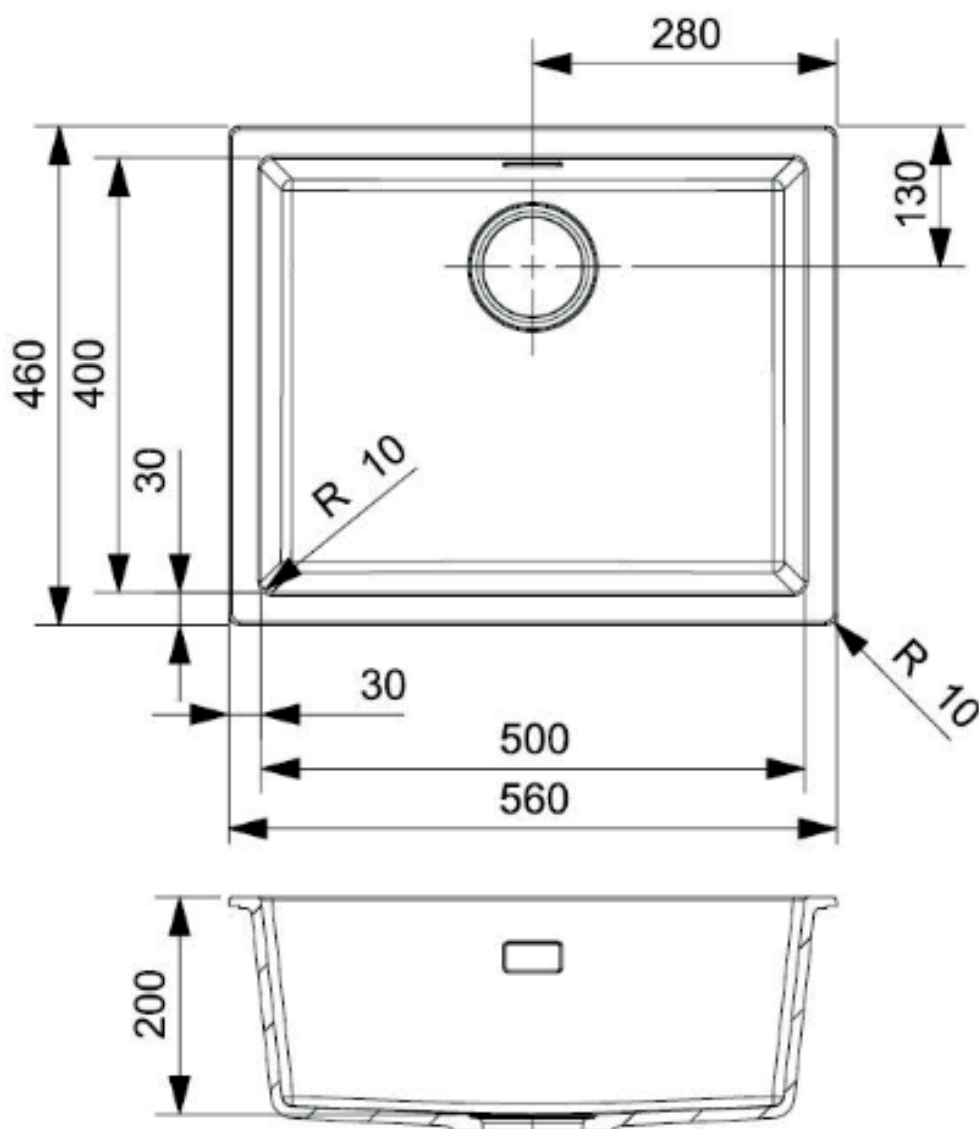

Amsterdam 50 køkkenvask

Varenr.: R30844
VVS-nr.: 682487101

Farve: Black Silvery
Materiale: Komposit
Overflade: Sortnistreret
Monteringsmulighed: Nedfældning
Underlimning
Min. skabsbredde: 600 mm
Hanehul: Nej
Overløb: Ja
Bundventil medfølger: Ja, krom

LAVABO®

Detalje A